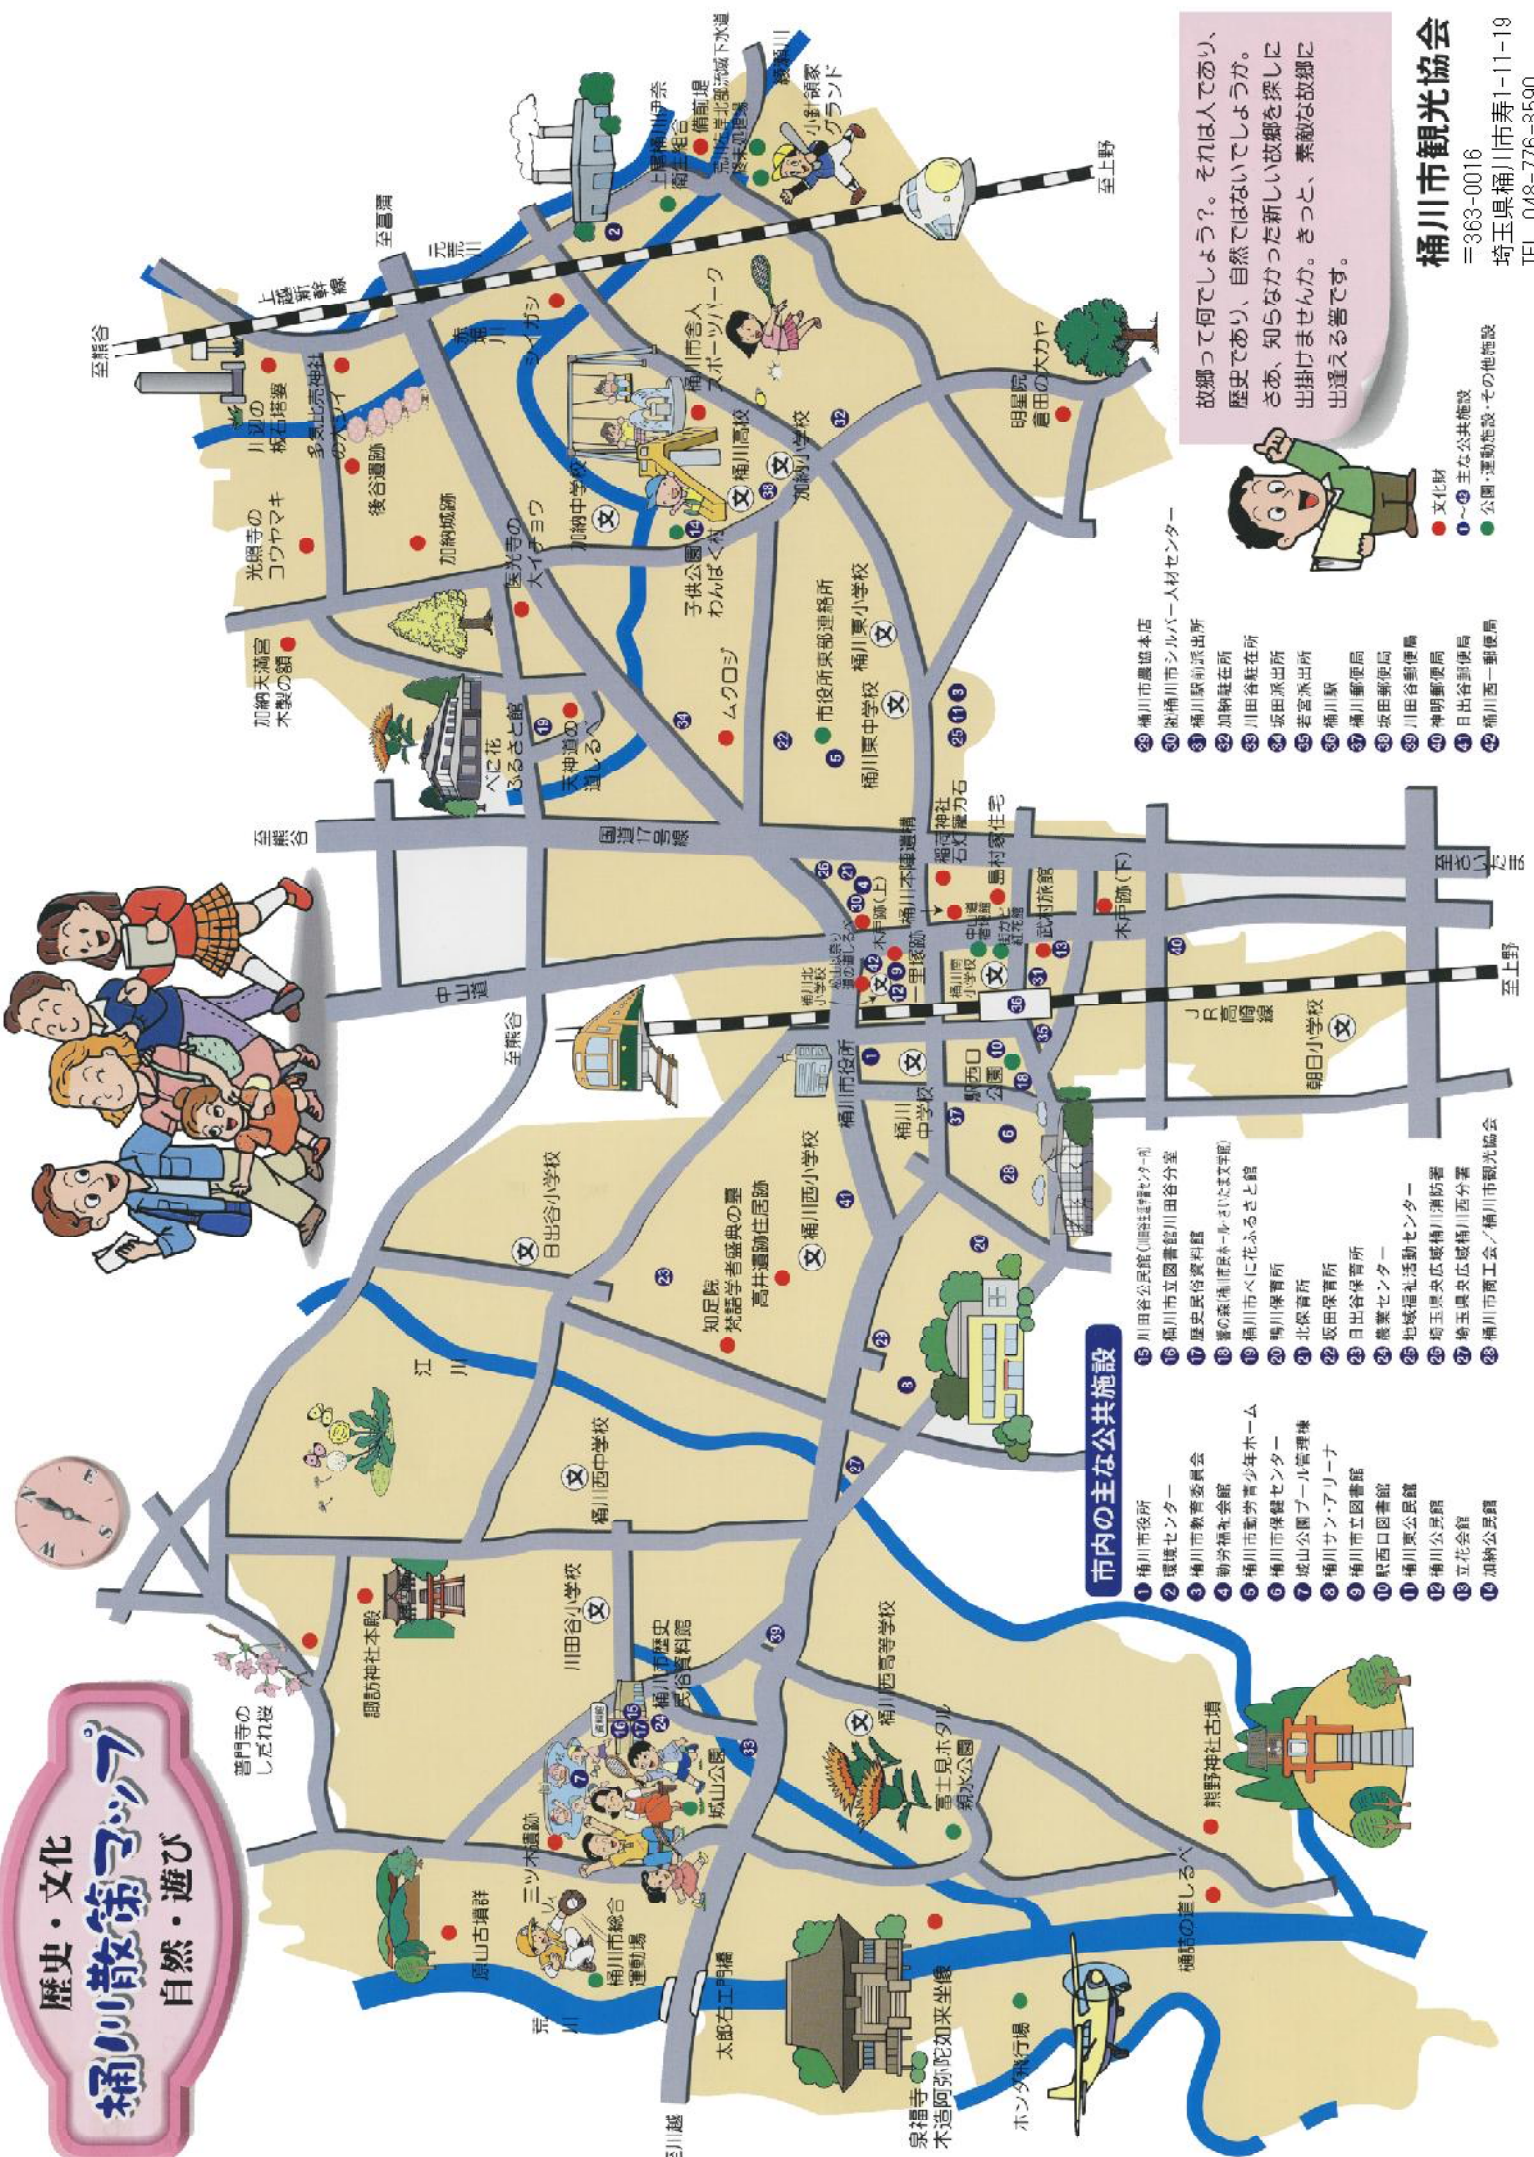

# 歴史・文化 桶川散策マップ 自然・遊び

## 市内の主な公共施設

- 1 桶川市役所
- 2 環境センター
- 3 桶川市教育委員会
- 4 勤労福祉会館
- 5 桶川市勤労青少年ホーム
- 6 桶川市保健センター
- 7 城山公園プールの管理棟
- 8 桶川サン・アリーナ
- 9 桶川市立図書館
- 10 駅西口図書館
- 11 桶川市民館
- 12 桶川公民館
- 13 立花会館
- 14 須納公民館
- 15 川田谷公民館(旧須納センター)
- 16 桶川市立図書館川田谷分室
- 17 歴史民俗資料館
- 18 桶川の森(桶川市民ホール)の歴史民俗資料館
- 19 桶川市くに花ふるさと館
- 20 馬川保育所
- 21 北沢保育所
- 22 坂田保育所
- 23 日出台保育所
- 24 地蔵堂センター
- 25 地域福祉活動センター
- 26 埼玉県中央広域消防防署
- 27 埼玉県中央広域消防川田谷分署
- 28 桶川市商工会/桶川市観光協会

- 29 桶川市農協本店
- 30 岩桶川市シルバー人材センター
- 31 桶川駅前派出所
- 32 加納駐在所
- 33 川田谷駐在所
- 34 坂田派出所
- 35 若宮派出所
- 36 桶川駅
- 37 桶川郵便局
- 38 坂田郵便局
- 39 川田谷郵便局
- 40 神明郵便局
- 41 日出谷郵便局
- 42 桶川西一郵便局

故郷って何でしょう？。それは人であり、歴史であり、自然ではないでしょうか。さあ、知らなかった新しい故郷を探しに出掛けませんか。きっと、素敵な故郷に出逢える筈です。